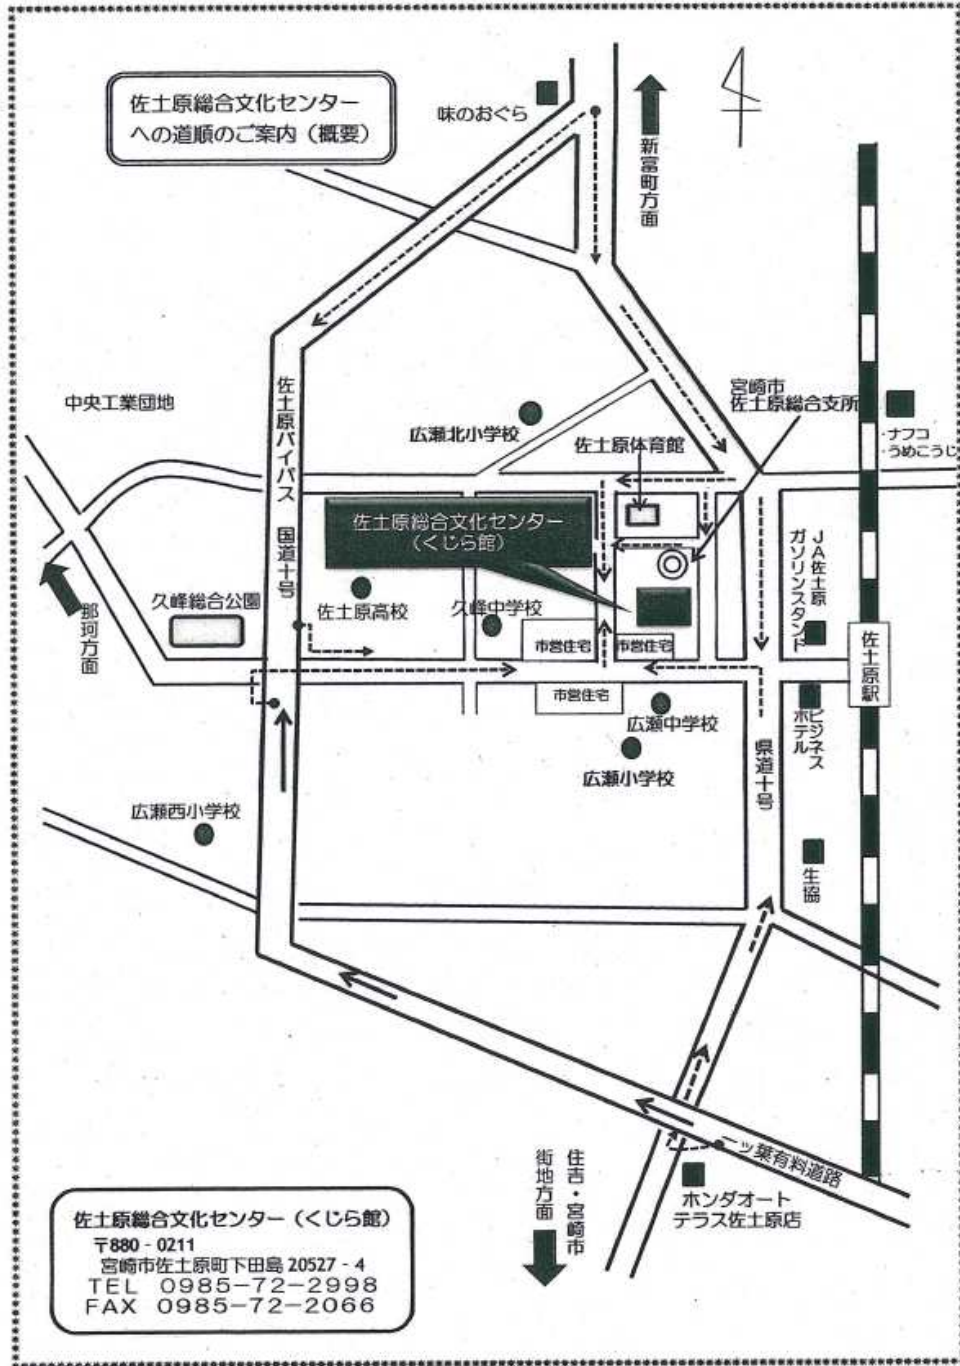

宮崎市佐土原総合文化センター周辺地図

交通・駐車場案内

駐車場名	台数	利用時間等
支所西駐車場	120台	8:30～13:30
第1駐車場東側	80台	9:00～13:30、西側は図書館利用者用
第2駐車場	20台	9:00～13:30
第3駐車場	36台	9:00～13:30
第4駐車場	50台	9:00～13:30

公営住宅内の駐車場はご利用できません。